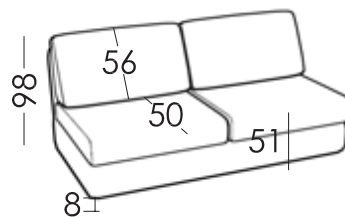

Măsurile

Lățime:	
Înălțime:	98cm
Adâncime:	95cm
Înălțimea scaunului:	51cm
Înălțimea cotierei:	
Înălțimea spătarului:	56cm
Spate deschis:	205cm

Garantie

Rama și suspensie pe viață
Mecanism canapea extensibilă: 5 ani
Restul canapelei: 3 ani

Date tehnice

Cadru:	Mecanismul patului
Suspensie scaun:	N.E.A.
Suspensie spătar:	Mecanismul patului
Duritatea scaunului:	Duritate medie la atingere
Scaun:	Poliuretă 35Kg + fibră
Spătar:	Fibersilk 100% fibră
Pernele libere:	100% Fibersilk fibră
Huse detașabile:	Scaun, spătar și perne

Saltea

Compoziție:	Material căptușit + spumă + spumă viscoelastică
Ignifug:	No. Disponibilitate saltele ignifuge
Măsurile:	Lățime 80 140 160cm Lungime 195cm
Grosime:	13 18cm
Test mecanic:	EN 13759:2012
Cicluri:	5000